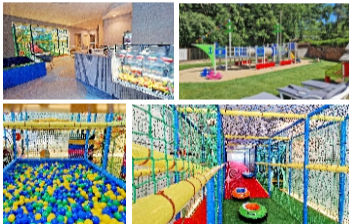

Wiemy jak ważna w życiu jest zabawa

Doliva Park to również idealne miejsce do zabaw dla dzieci. Samopoczucie naszych najmłodszych Gości jest dla nas najwyższym priorytetem. Na terenie ogrodzonej posesji znajduje się wewnętrzny mały gaj oraz bardzo sympatyczny plac zabaw zaprojektowany w stylu marynistycznym.

KIDS
CLUB
CAFE

WSPANIAŁA
ZABAWA O KAŻDEJ
PORZE ROKU